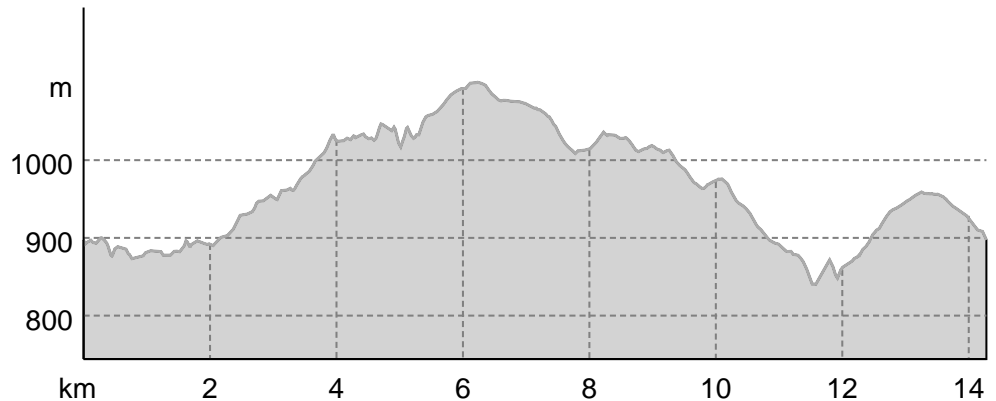

TOP Quick Tour Predaia MTB

↔ 14,3 km

🕒 0:05 h.

▲ 350 m

▼ 350 m

Difficoltà

facile

Base cartografica: cartografia di Outdooractive; Germania: ©GeoBasis-DE / BKG 2021. ©GeoBasis-DE / LDBV 2021. Austria: ©1996-2021 here. Tutti i diritti riservati. ©1994-2021 here. Tutti i diritti riservati. ©BEV 2020. ©Land Vorarlberg, Italia: ©1994-2021 here. Tutti i diritti riservati. ©Regione autonoma di Bolzano Alti Adige - Ripartizione natura, paesaggio e sviluppo del territorio. © Cartago S.R.L., Svizzera: Geodata ©swisstopo. ©BAFU - Bundesamt für Umwelt Base cartografica: cartografia di Outdooractive; ©OpenStreetMap (www.openstreetmap.org)

TOP Quick Tour Predaia MTB

Profilo altimetrico

Dati dell'itinerario

Mountain bike

Lunghezza ↔ 14,3 km

Durata ⌚ 0:05 h.

Dislivello ▲ 350 mt

Discesa ▼ 350 mt

Facile percorso ad anello di 14 km che collega i paesi di Coredò, Tavon, Smarano e Sfruz attraverso splendide pinete e panorami mozzafiato. Questo anello passa tra i due laghi e include anche il famoso percorso delle Crosare dove è possibile ammirare il panorama sul