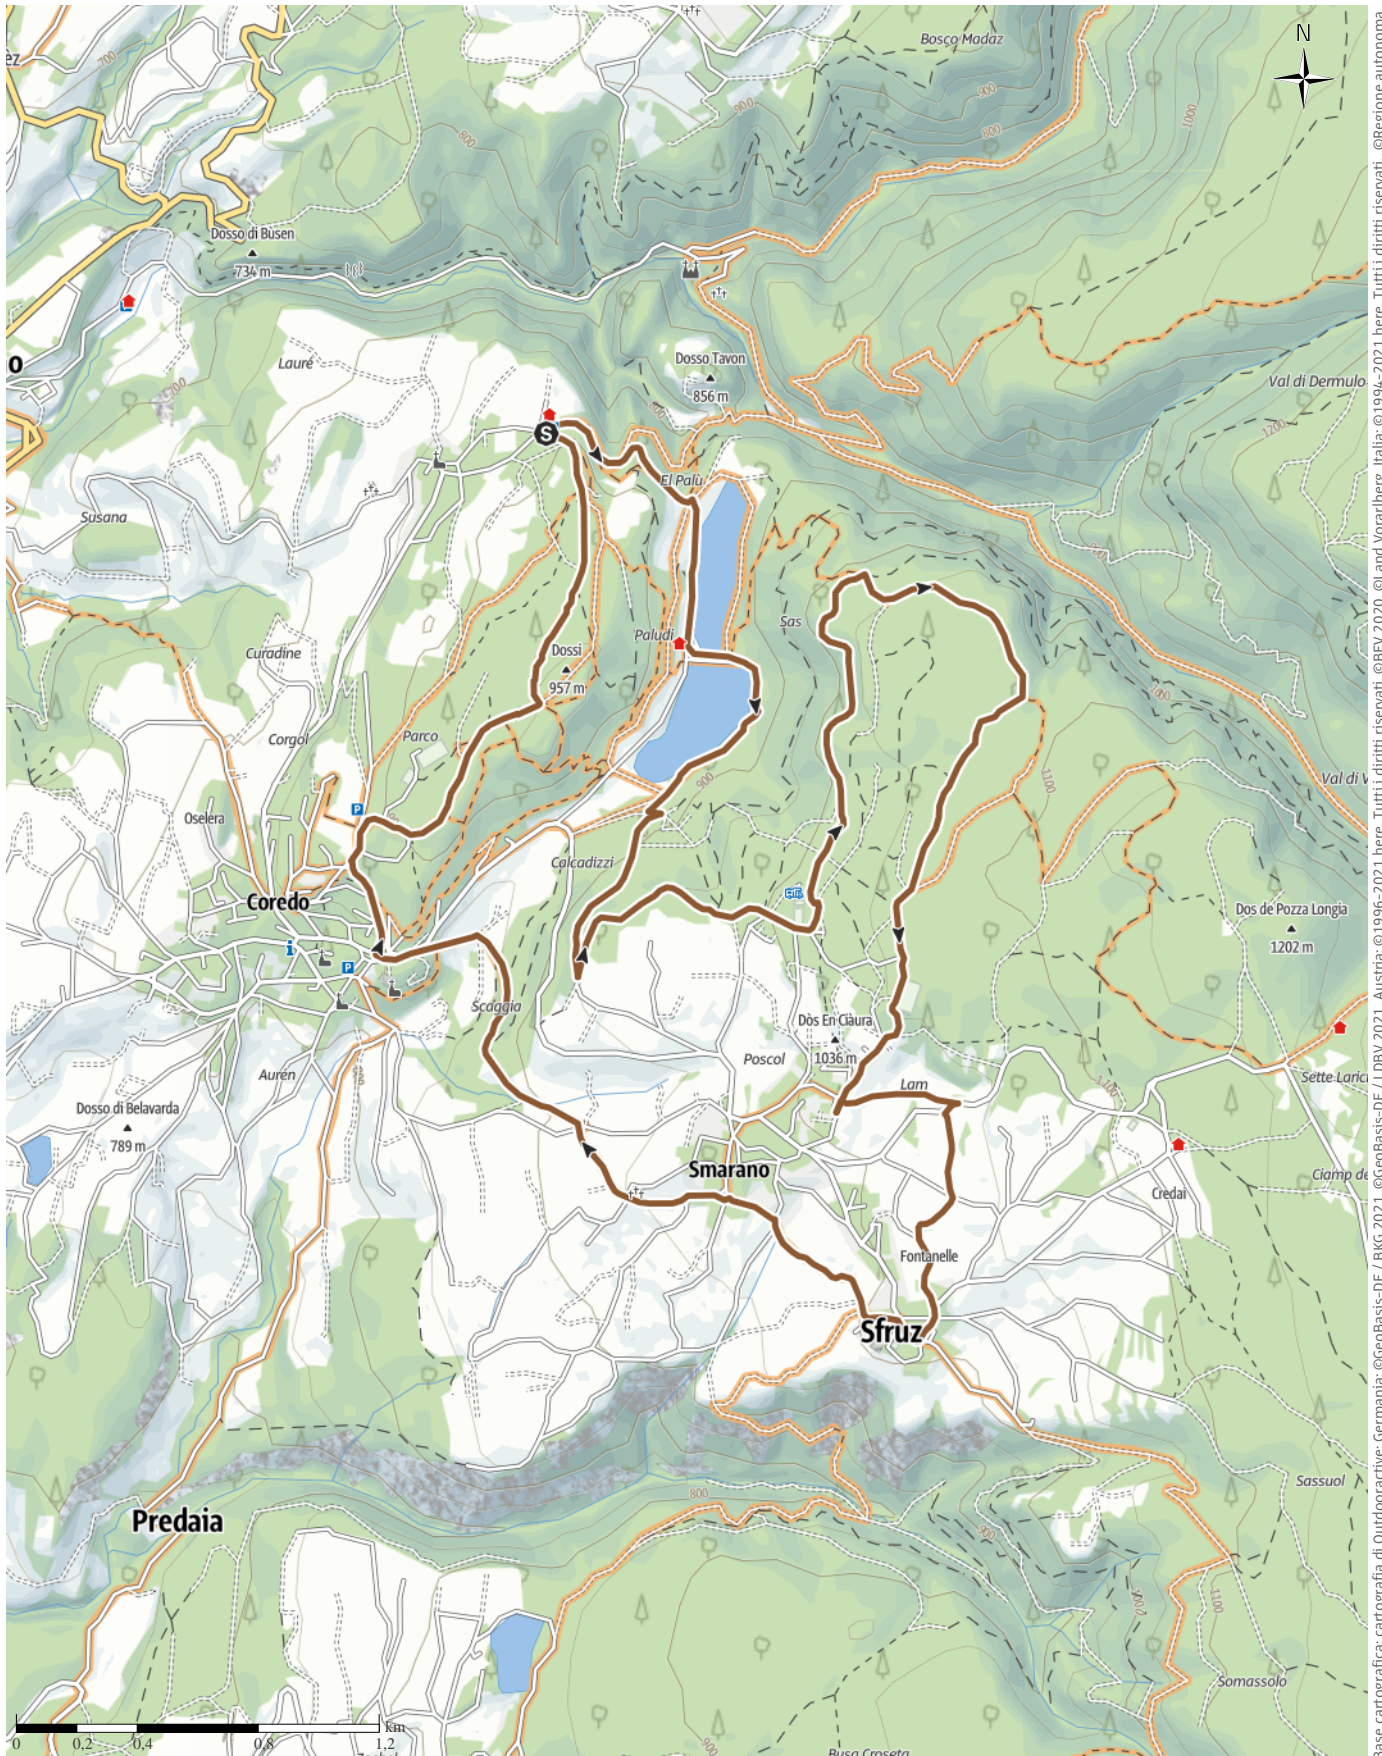

TOP Quick Tour Predaia MTB

↔ 14,3 km

🕒 0:05 h.

▲ 350 m

▼ 350 m

Difficoltà

facile

Base cartografica: cartografia di Outdooractive; Germania: ©GeoBasis-DE / BKG 2021. ©GeoBasis-DE / LDBV 2021. Austria: ©1996-2021 here. Tutti i diritti riservati. ©1994-2021 here. Tutti i diritti riservati. ©BEV 2020. ©Land Vorarlberg, Italia: ©1994-2021 here. Tutti i diritti riservati. ©Regione autonoma di Bolzano Alti Adige - Ripartizione natura, paesaggio e sviluppo del territorio. © Cartago S.R.L., Svizzera: Geodata ©swisstopo. ©BAFU - Bundesamt für Umwelt Base cartografica: cartografia di Outdooractive; ©OpenStreetMap (www.openstreetmap.org)

TOP Quick Tour Predaia MTB

Profilo altimetrico

Dati dell'itinerario

Mountain bike

Lunghezza ↔ 14,3 km

Durata ⌚ 0:05 h.

Dislivello ▲ 350 mt

Discesa ▼ 350 mt

Coordinate:

DD: 46.364213, 11.099866

DMS: 46°21'51.2"N 11°05'59.5"E

UTM: 32T 661525 5136658

w3w: ///profuma.impegni.apporti

Predaia Esplora

Ultimo aggiornamento: 28.09.2021

Facile anello di 14 Km

Facile percorso ad anello di 14 km che collega i paesi di Coredò, Tavon, Smarano e Sfruz attraverso splendide pinete e panorami mozzafiato. Questo anello passa tra i due laghi e include anche il famoso percorso delle Crosare dove è possibile ammirare il panorama sul